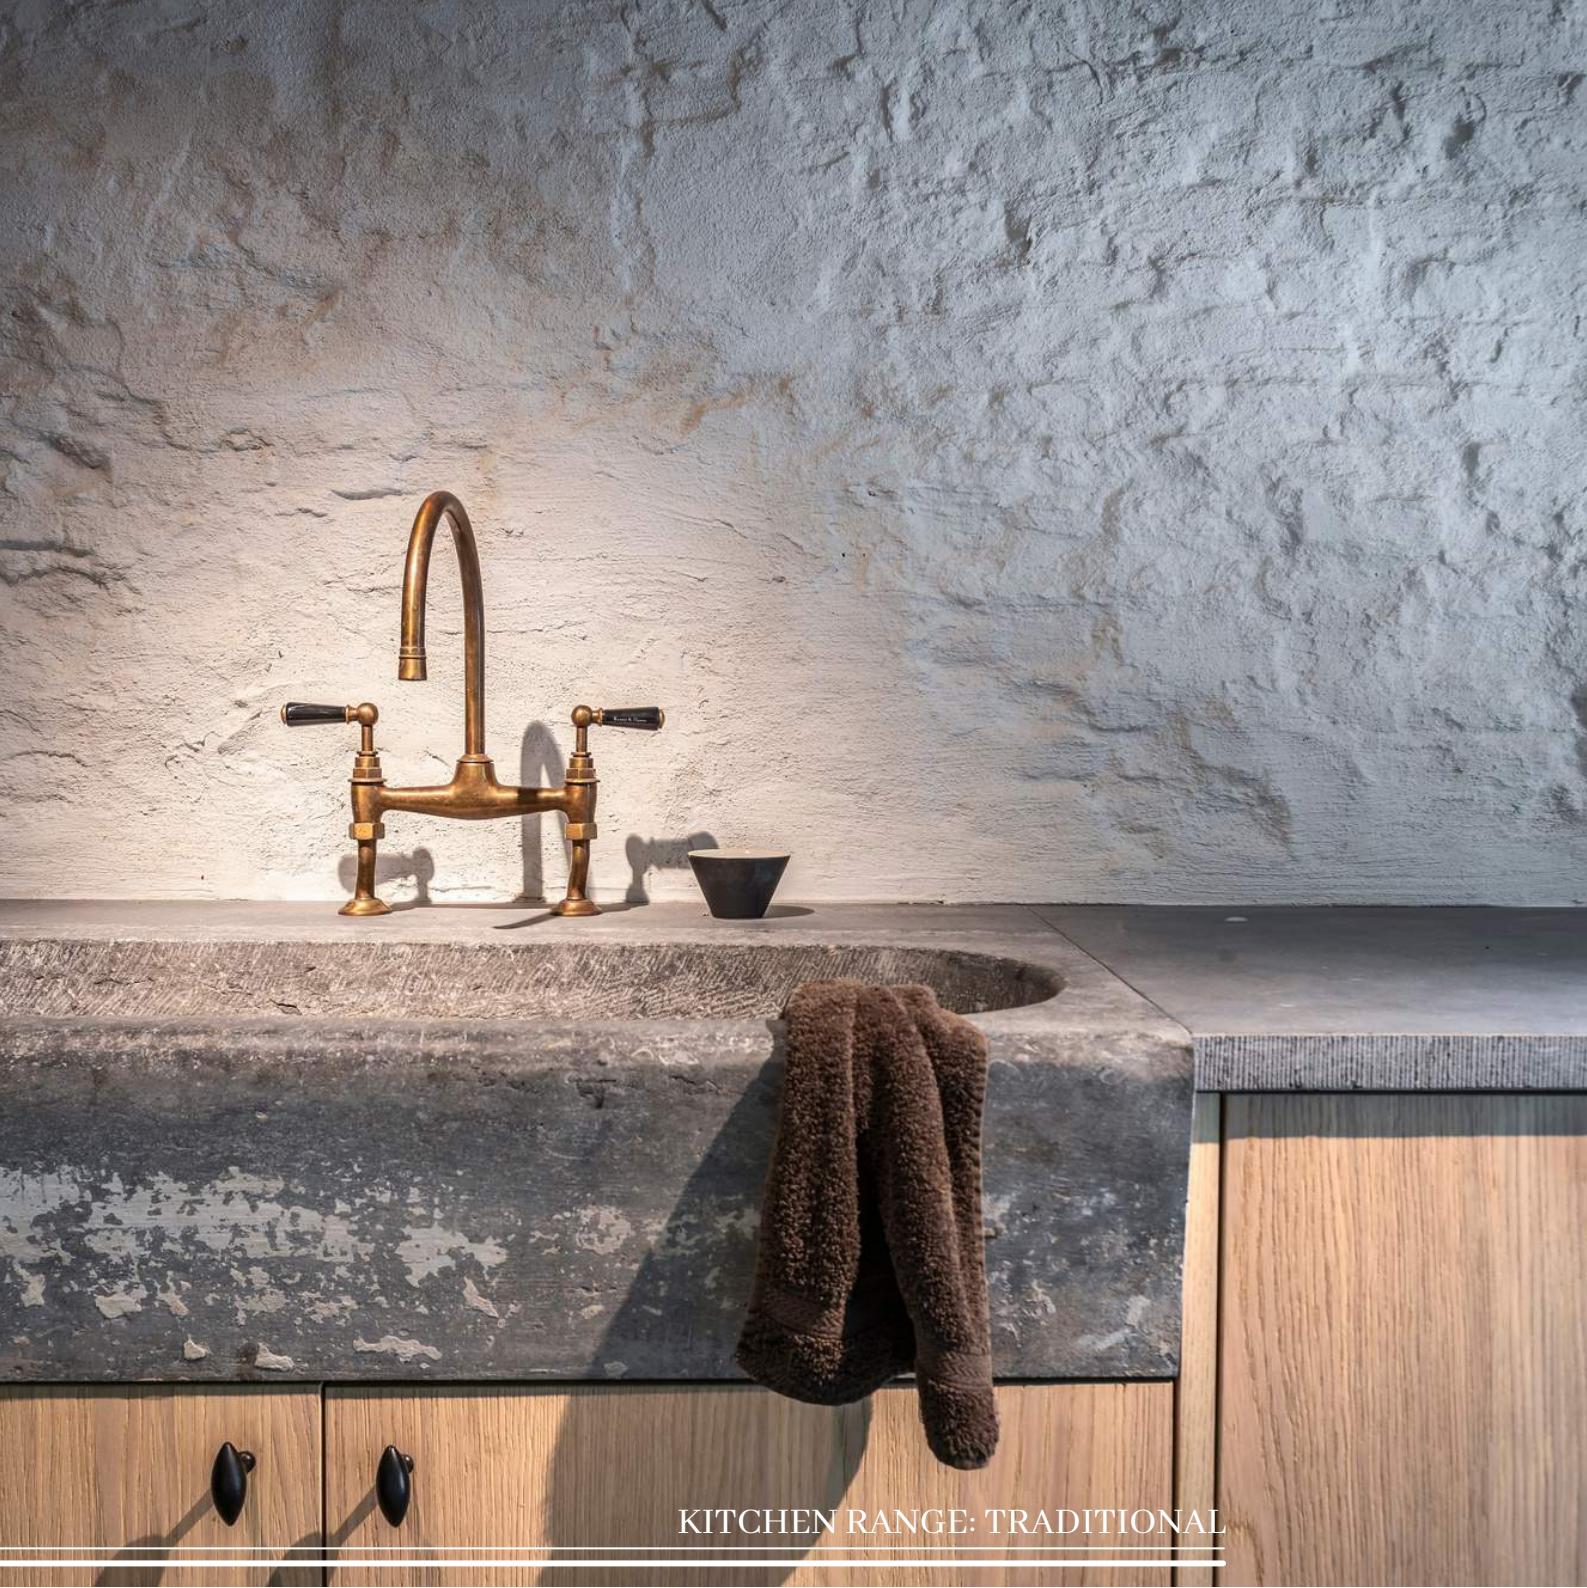

KITCHEN RANGE: TRADITIONAL