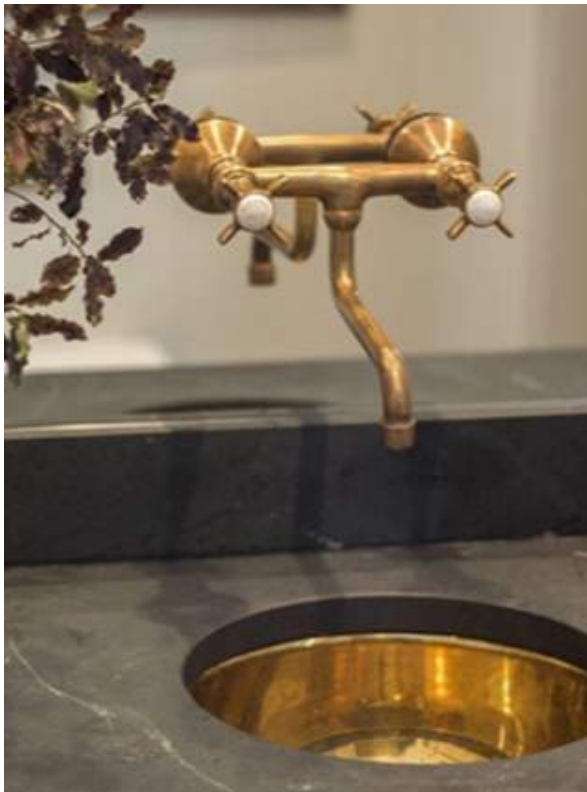

**NGT818**

**1- HOLE WALL MIXER - LEVER**

AVAILABLE IN:	white lever	black lever
CHROME	€ 253	€ 265
NICKEL	€ 278	€ 291
BRUSHED NICKEL	€ 317	€ 333
GOLD	€ 332	€ 349
POLISHED BRASS	€ 317	€ 333
BRUSHED BRASS	€ 317	€ 333
OLD BRASS	€ 347	€ 365