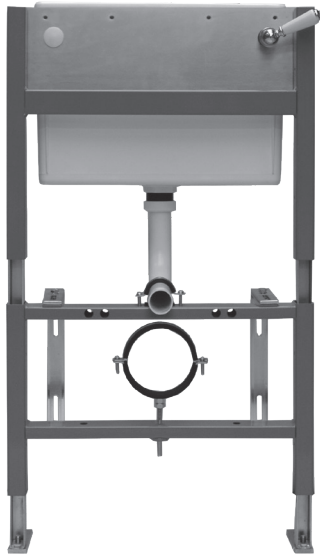

Kenny&Mason Concealed Cistern with black porcelain handle

LON.WHCBC	Chrome	593

LON.WHCBN	Nickel	603

LON.WHCBBN	Brushed Nickel	606

LON.WHCBG	Gold	606

LON.WHCBPB	Polished Brass	606

LON.WHCBOB	Old Brass	626